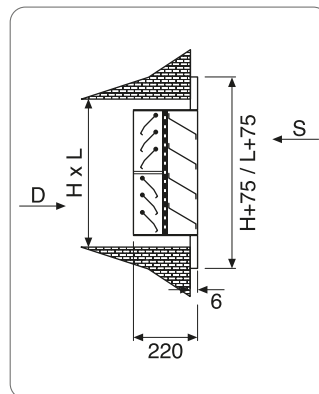

GH100ASPD/S